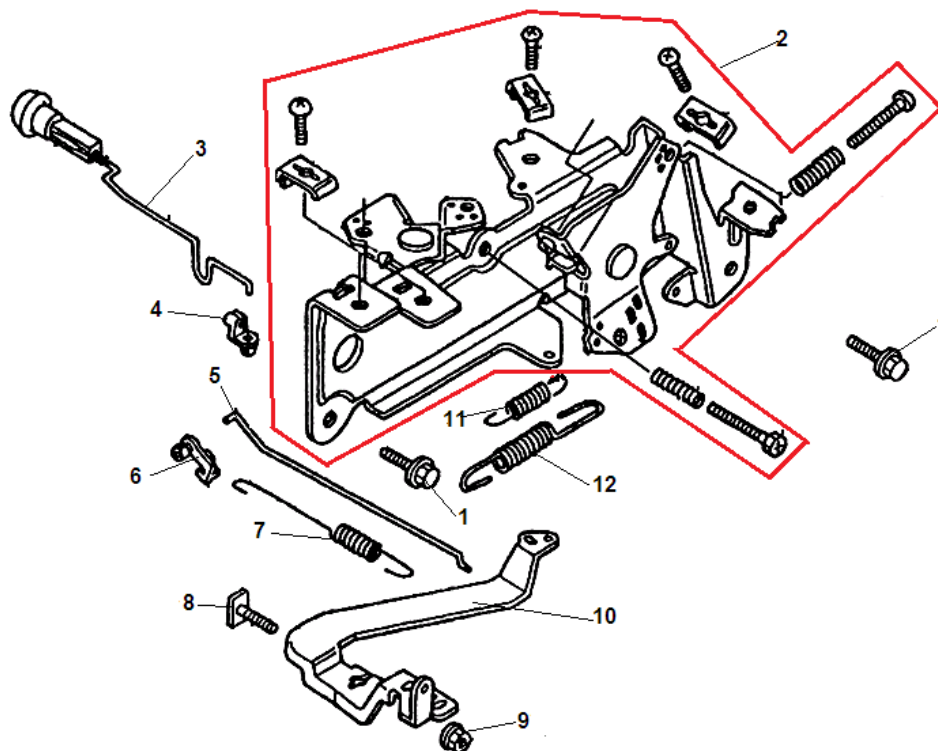

№	Артикул	Наименование	К-во	№	Артикул	Наименование	К-во
1	301260610002	Крышка вентилятора	1	2	301261200101	Болт	2

№	Артикул	Наименование	К-во	№	Артикул	Наименование	К-во
1	402080450180	Болт М8х45	4	12	301061100400	Шланг дренажа	1
2	301260701100	Коллектор впускной	2	13	301061100600	Хомут шланга	3
3	301260701200	Прокладка впускного коллектора	2	14	301260700400	Шланг топливный	1
4	301260700900	Прокладка карбюратора	2	15	301260700200	Фильтр топливный	1
5	301260701000	Теплоизолятор	1	16	301260700600	Кронштейн	1
6	<b>301260750000</b>	<b>Карбюратор</b>	1	17	301260730100	Шланг насоса всасывающий	1
7	301260701300	Шланг колена	1	18	301260710000	Шланг насоса напорный	1
8	301260701400	Хомут шланга	2	19	301260700500	Насос топливный	1
9		<b>Колено(входит в комплект корпуса фильтра)</b>	1	20	301260720100	Кронштейн крепления насоса	1
10	301260700800	Кольцо уплотнительное	1	21	301260720200	Буфер упорный	1
11	402061200160	Болт М6х120	2	22	301260700300	Буфер упорный	1

№	Артикул	Наименование	К-во	№	Артикул	Наименование	К-во
1	301260800000	Корпус воздушного фильтра	1	4	402060300160	Болт М6х30	2
2	402050300120	Болт М5х30	2				
3	301260800300	Плата	1				

№	Артикул	Наименование	К-во	№	Артикул	Наименование	К-во
1	402060120160	Болт М6х12	2	7	301260901100	Пружина рычага	1
2	301260930000	Рычаг контроля оборотов	1	8	301060900501	Болт крепления рычага	1
3	301260900700	Тяга воздушной заслонки	1	9	423060000120	Гайка	1
4	301260930400	Кронштейн тяги	1	10	301260901300	Рычаг регулятора оборотов	1
5	301260920000	Тяга рычага регулятора	1	11	301260900500	Пружина возвратная	1
6	301260930500	Двухплечный рычаг	1	12	301260900401	Пружина рычага	1