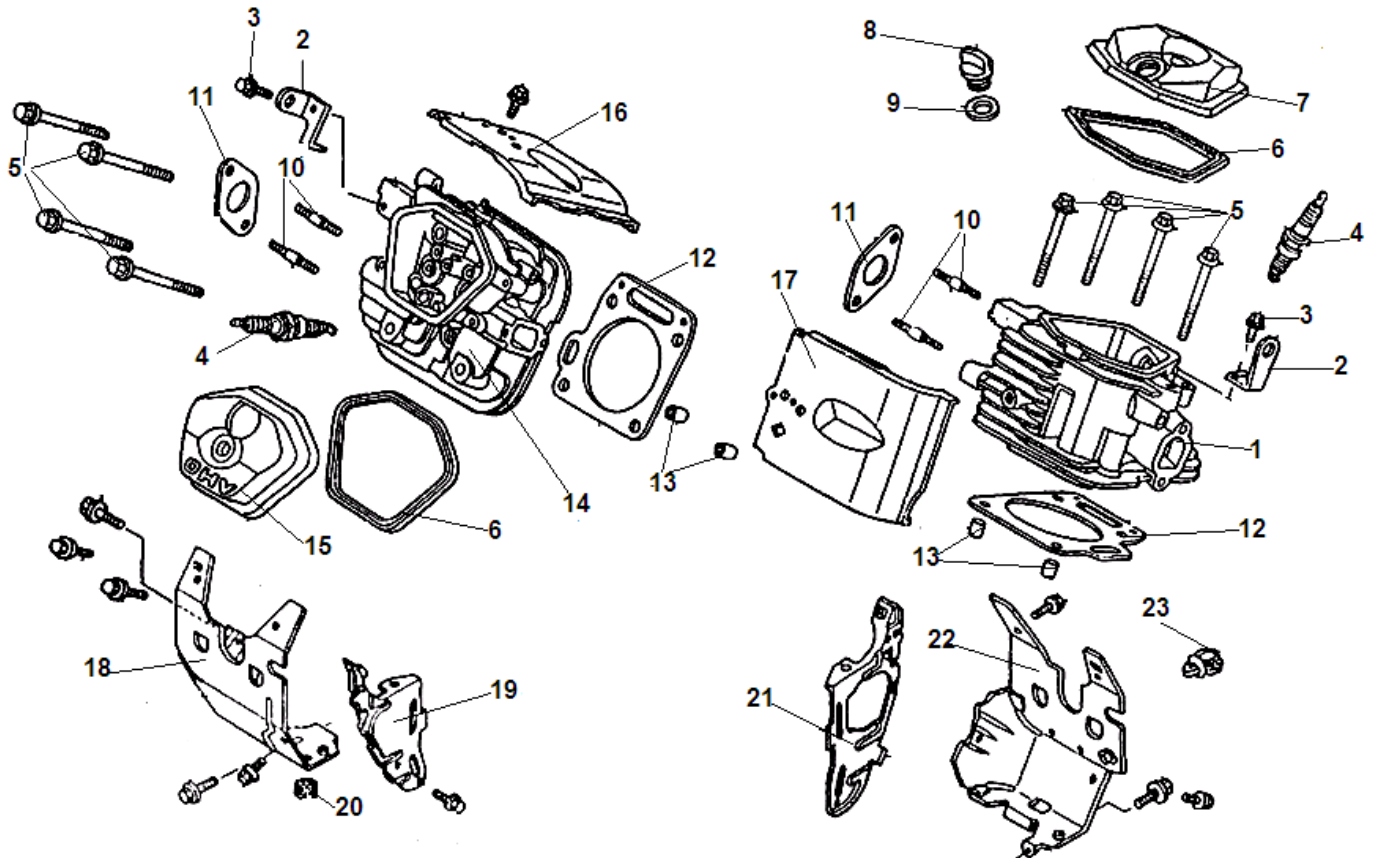

№	Артикул	Наименование	К-во	№	Артикул	Наименование	К-во
1	301260410000	Головка цилиндра левая	1	13	448120020050	Штифт	4
2	301260400500	Кронштейн крепления провода	2	14	301260420000	Головка цилиндра правая	1
3	402080200160	Болт М8х20	2	15	301260400300	Крышка клапанов правая	1
4	F7RTC	Свеча зажигания	2	16	301260400900	Пластина головки правая 1	1
5	301180400400	Болт М10х80	8	17	301260400900	Пластина головки левая 1	1
6	301180400200	Прокладка крышки клапанов	2	18	301260440000	Пластина головки правая 2	1
7	301260400400	Крышка клапанов левая	1	19	301260401000	Плата правая	1
8	301260450000	Крышка маслосливного отверстия	1	20	301260401100	Буфер упорный	1
9	301260430200	Кольцо уплотнительное	1	21	301260400800	Плата левая	1
10	301180412000	Шпилька 8х24	4	22	301260400700	Пластина левая 2	1
11	301181000100	Прокладка	2	23	301010800800	Кронштейн для проводов	1
12	301260400100	Прокладка головки цилиндра	2	24