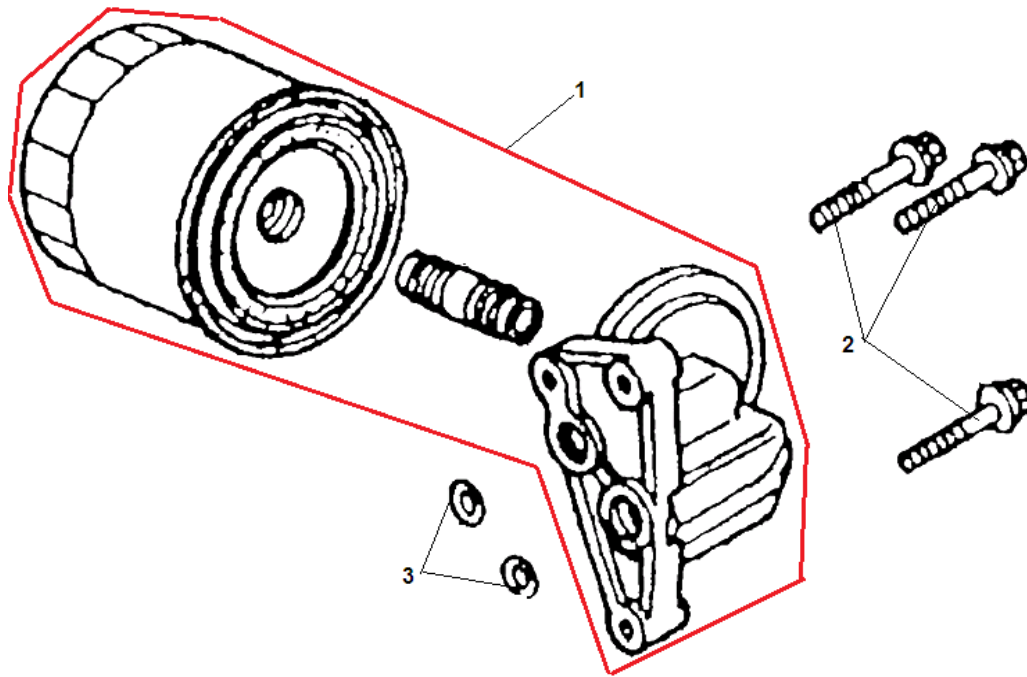

№	Артикул	Наименование	К-во	№	Артикул	Наименование	К-во
1	301261310100	Фильтр масляный	1	3	461011202650	Кольцо уплотнительное	2
2	402060300160	Болт М6х30	3	4