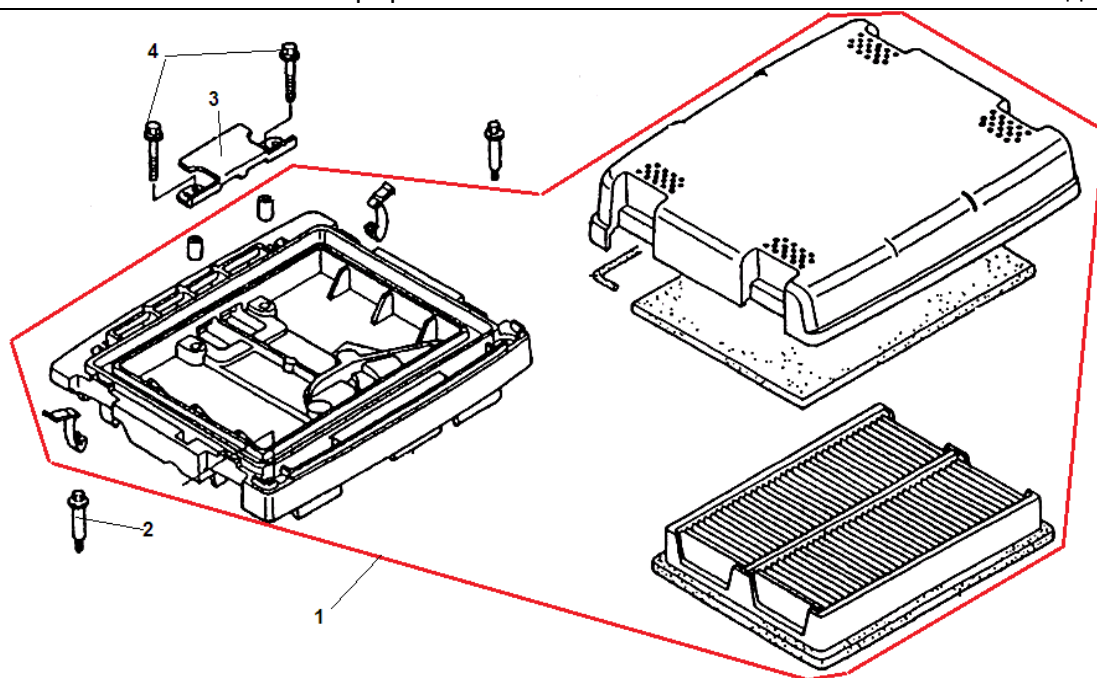

№	Артикул	Наименование	К-во	№	Артикул	Наименование	К-во
1	301260800000	Корпус воздушного фильтра	1	4	402060300160	Болт М6х30	2
2	402050300120	Болт М5х30	2				
3	301260800300	Плата	1				

№	Артикул	Наименование	К-во	№	Артикул	Наименование	К-во
1	402060120160	Болт М6х12	2	7	301260901100	Пружина рычага	1
2	301260930000	Рычаг контроля оборотов	1	8	301060900501	Болт крепления рычага	1
3	301260900700	Тяга воздушной заслонки	1	9	423060000120	Гайка	1
4	301260930400	Кронштейн тяги	1	10	301260901300	Рычаг регулятора оборотов	1
5	301260920000	Тяга рычага регулятора	1	11	301260900500	Пружина возвратная	1
6	301260930500	Двухплечный рычаг	1	12	301260900401	Пружина рычага	1