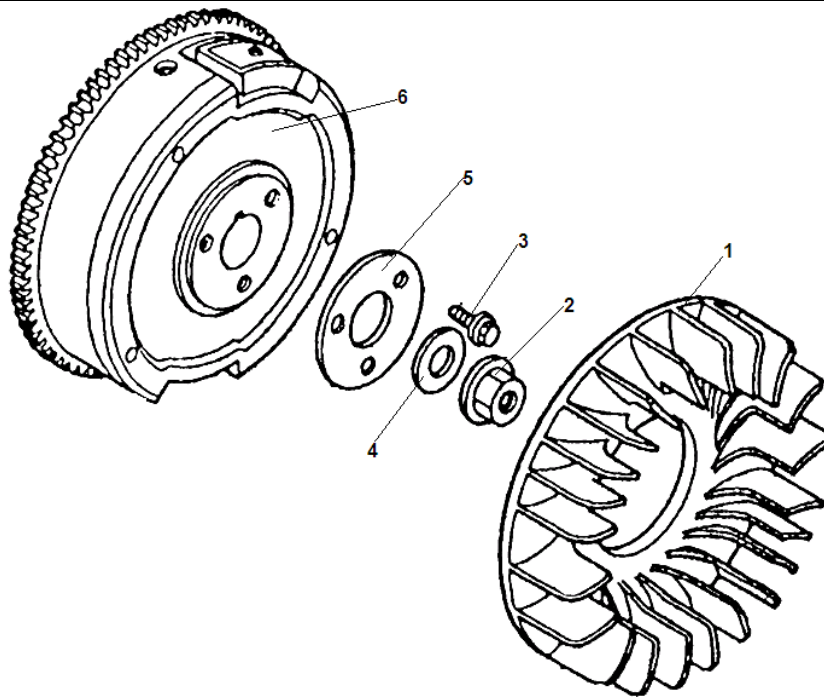

№	Артикул	Наименование	К-во	№	Артикул	Наименование	К-во
1	301260610002	Крышка вентилятора	1	2	301261200101	Болт	2

№	Артикул	Наименование	К-во	№	Артикул	Наименование	К-во
1	402080450180	Болт М8х45	4	12	301061100400	Шланг дренажа	1
2	301260701100	Коллектор впускной	2	13	301061100600	Хомут шланга	3
3	301260701200	Прокладка впускного коллектора	2	14	301260700400	Шланг топливный	1
4	301260700900	Прокладка карбюратора	2	15	301260700200	Фильтр топливный	1
5	301260701000	Теплоизолятор	1	16	301260700600	Кронштейн	1
6	<b>301260750000</b>	<b>Карбюратор</b>	1	17	301260730100	Шланг насоса всасывающий	1
7	301260701300	Шланг колена	1	18	301260710000	Шланг насоса напорный	1
8	301260701400	Хомут шланга	2	19	301260700500	Насос топливный	1
9		<b>Колено(входит в комплект корпуса фильтра)</b>	1	20	301260720100	Кронштейн крепления насоса	1
10	301260700800	Кольцо уплотнительное	1	21	301260720200	Буфер упорный	1
11	402061200160	Болт М6х120	2	22	301260700300	Буфер упорный	1

№	Артикул	Наименование	К-во	№	Артикул	Наименование	К-во
1	301260800000	Корпус воздушного фильтра	1	4	402060300160	Болт М6х30	2
2	402050300120	Болт М5х30	2				
3	301260800300	Плата	1				

№	Артикул	Наименование	К-во	№	Артикул	Наименование	К-во
1	402060120160	Болт М6х12	2	7	301260901100	Пружина рычага	1
2	301260930000	Рычаг контроля оборотов	1	8	301060900501	Болт крепления рычага	1
3	301260900700	Тяга воздушной заслонки	1	9	423060000120	Гайка	1
4	301260930400	Кронштейн тяги	1	10	301260901300	Рычаг регулятора оборотов	1
5	301260920000	Тяга рычага регулятора	1	11	301260900500	Пружина возвратная	1
6	301260930500	Двухплечный рычаг	1	12	301260900401	Пружина рычага	1