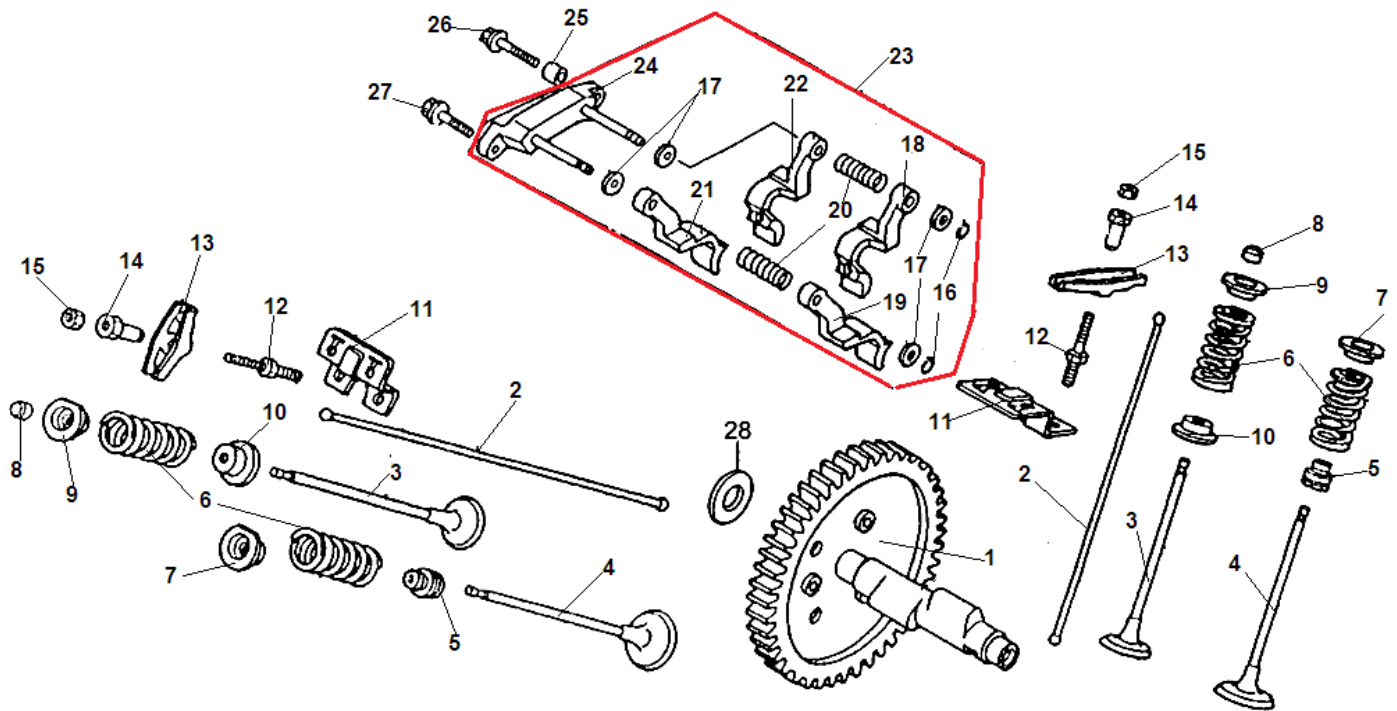

№	Артикул	Наименование	К-во	№	Артикул	Наименование	К-во
1	301260510000	Распредвал	1	15	301060520400	Контргайка	4
2	301260500100	Толкатель клапана	4	16	301060100700	Кольцо стопорное	2
3	301220500500	Клапан выпускной	2	17	301060100900	Шайба	4
4	301220500400	Клапан впускной	2	18	301260520100	Рокер правого впускного клапана	1
5	301220501100	Колпачек маслоъемный	2	19	301260520400	Рокер левого впускного клапана	1
6	301180500600	Пружина клапана	4	20	301260520600	Пружина	2
7	301180500800	Сухарь клапана впускного	2	21	301260520400	Рокер левого выпускного клапана	1
8	301180500900	Колпачек клапана	4	22	301260520100	Рокер правого выпускного клапана	1
9	301180500800	Сухарь клапана выпускного	2	23	LT620-05200	Блок управления клапанами	1
10	301180501000	Тарелка выпускного клапана	2	24	301260520800	Кронштейн крепления рокеров	1
11	301180500301	Направляющая толкателей клапана	2	25	448080012050	Втулка	1
12	301060520300	Шпилька крепления коромысла	4	26	402060250160	Болт М6х25	1
13	301180520100	Коромысло клапана	4	27	402060160160	Болт М6х16	1
14	301060520200	Гайка	4	28