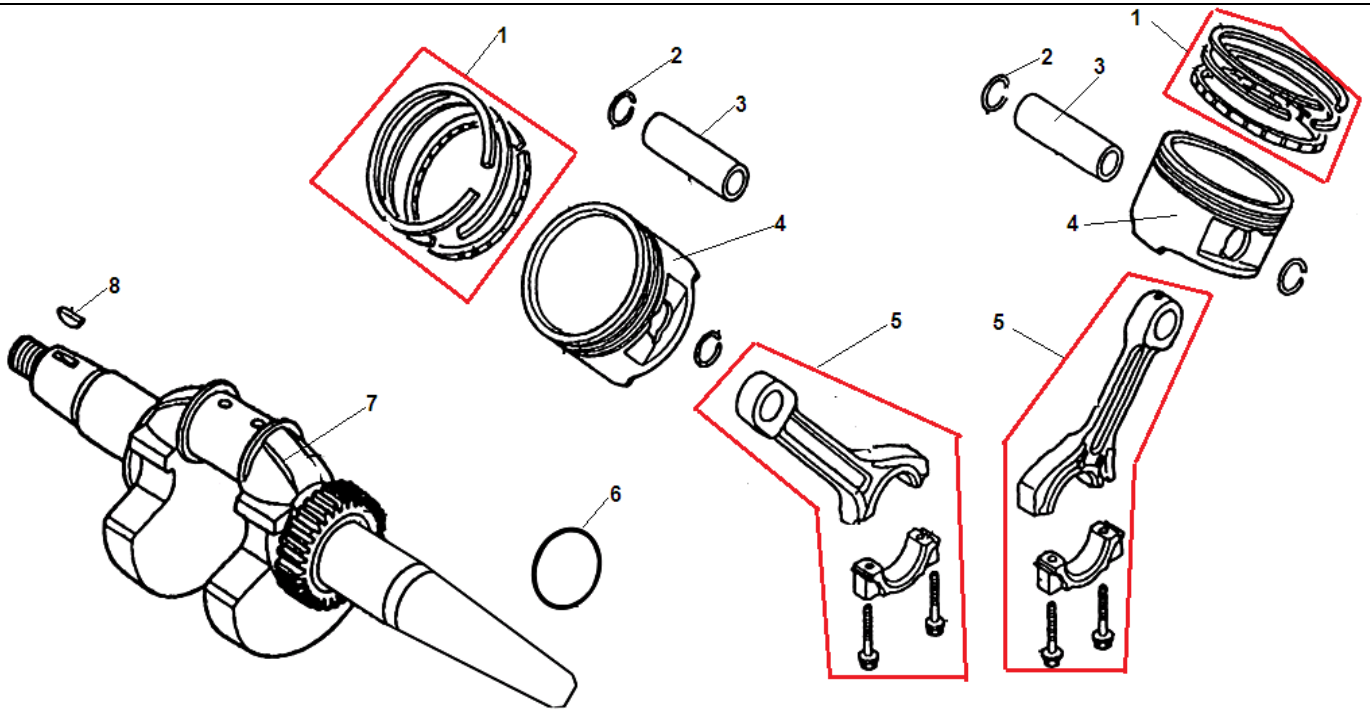

№	Артикул	Наименование	К-во	№	Артикул	Наименование	К-во
1	304032180000	Защита статора	1	7	<b>204402716001</b>	<b>Ротор комплект</b>	1
2	204332704001	Статор	1	8	304036030700	Болт М10х307	1
3	304023022501	Крышка генератора сторона AVR	1	9	304067030501	Подшипник ротора 6206	1
4	110002300	Щетки коллекторные	1	10	304018022500	Крыльчатка ротора	1
5	304026110002	Блок AVR	1	11	304022022500	Крышка генератора сторона двигателя	1
6	304024022500	Крышка альтернатора	1	12			

№	Артикул	Наименование	К-во	№	Артикул	Наименование	К-во
1	301260100100	Картер (цилиндр)	1	12	301260101001	Болт для слива масла	2
2	301060100300	Шплинт	2	13	211012601200	Прокладка болта	2
3	301180100400	Шайба	3	14	302010120002	Датчик давления масла	1
4	462081404200	Кольцо уплотнительное оси регулятора	1	15	462385808200	Сальник коленвала 38x58x8	1
5	464081000000	Подшипник	2	16	301260100500	Клапан сапуна	1
6	301260100200	Ось регулятора оборотов	1	17	301260100400	Прокладка крышки	1
7	461011803550	Кольцо уплотнительное масляного канала	1	18	301260100300	Крышка клапана сапуна	1
8	301181200501	Датчик уровня масла в картере	1	19	301261200200	Зажимная планка	1
9	402060750160	Болт М6х75	2	20	402060300160	Болт М6х30	2
10	301260100700	Втулка	2	21	402060160160	Болт М6х16	2
11	463600330001	Подшипник 6003DU	1	22			

№	Артикул	Наименование	К-во	№	Артикул	Наименование	К-во
1	301260200100	Крышка картера	1	8	301260200500	Шарик привода маслососа	1
2	462385808200	Сальник коленвала 38x58x8	1	9	301260200600	Пружина	1
3	402080500160	Болт М8x50	9	10	<b>301260220000</b>	<b>Регулятор оборотов центробежный</b>	1
4	302010102100	Заглушка	1	11	<b>301260240000</b>	<b>Маслосос</b>	1
5	301260200300	Прокладка крышки картера	1	12	405060120560	Болт М6x12	2
6	448080014050	Штифт 8x14	2	13	301260210000	Фильтр сетчатый сапуна	1
7	211012601100	Щуп масляный	1	14	402060200160	Болт М6x20	3