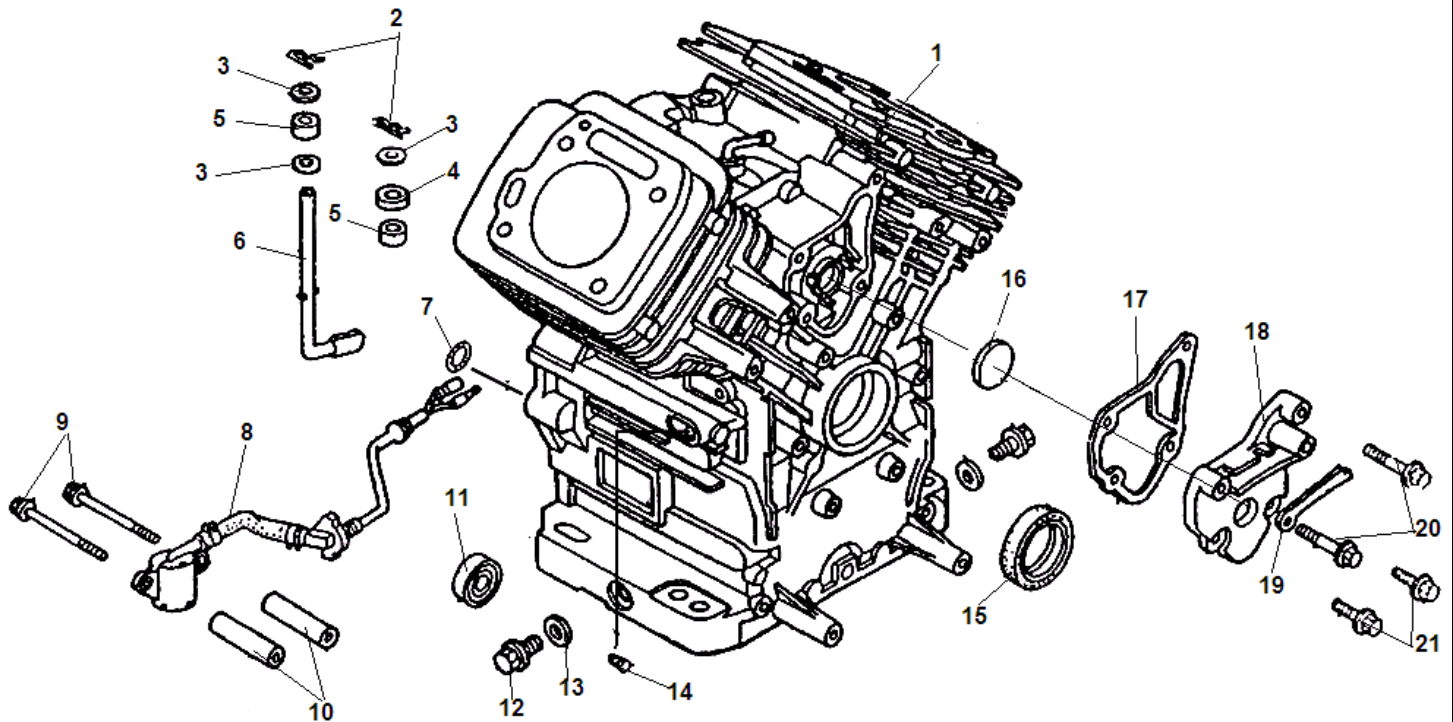

№	Артикул	Наименование	К-во	№	Артикул	Наименование	К-во
1	304032180000	Защита статора	1	7	<b>204402716001</b>	<b>Ротор комплект</b>	1
2	204332704001	Статор	1	8	304036030700	Болт М10х307	1
3	304023022501	Крышка генератора сторона AVR	1	9	304067030501	Подшипник ротора 6206	1
4	110002300	Щетки коллекторные	1	10	304018022500	Крыльчатка ротора	1
5	304026110002	Блок AVR	1	11	304022022500	Крышка генератора сторона двигателя	1
6	304024022500	Крышка альтернатора	1	12			

№	Артикул	Наименование	К-во	№	Артикул	Наименование	К-во
1	301260100100	Картер (цилиндр)	1	12	301260101001	Болт для слива масла	2
2	301060100300	Шплинт	2	13	211012601200	Прокладка болта	2
3	301180100400	Шайба	3	14	302010120002	Датчик давления масла	1
4	462081404200	Кольцо уплотнительное оси регулятора	1	15	462385808200	Сальник коленвала 38x58x8	1
5	464081000000	Подшипник	2	16	301260100500	Клапан сапуна	1
6	301260100200	Ось регулятора оборотов	1	17	301260100400	Прокладка крышки	1
7	461011803550	Кольцо уплотнительное масляного канала	1	18	301260100300	Крышка клапана сапуна	1
8	301181200501	Датчик уровня масла в картере	1	19	301261200200	Зажимная планка	1
9	402060750160	Болт М6х75	2	20	402060300160	Болт М6х30	2
10	301260100700	Втулка	2	21	402060160160	Болт М6х16	2
11	463600330001	Подшипник 6003DU	1	22			

№	Артикул	Наименование	К-во	№	Артикул	Наименование	К-во
1	301260200100	Крышка картера	1	8	301260200500	Шарик привода маслососа	1
2	462385808200	Сальник коленвала 38x58x8	1	9	301260200600	Пружина	1
3	402080500160	Болт М8x50	9	10	<b>301260220000</b>	<b>Регулятор оборотов центробежный</b>	1
4	302010102100	Заглушка	1	11	<b>301260240000</b>	<b>Маслосос</b>	1
5	301260200300	Прокладка крышки картера	1	12	405060120560	Болт М6x12	2
6	448080014050	Штифт 8x14	2	13	301260210000	Фильтр сетчатый сапуна	1
7	211012601100	Щуп масляный	1	14	402060200160	Болт М6x20	3