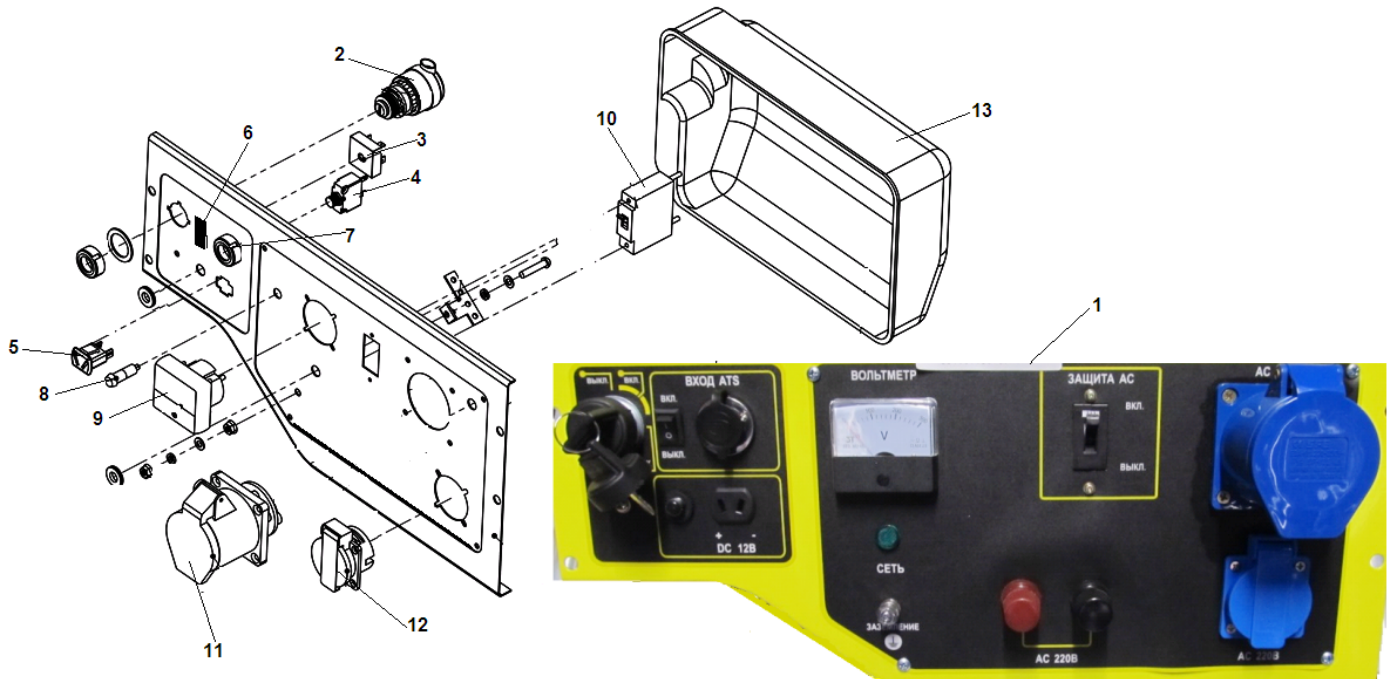

№	Артикул	Наименование	К-во	№	Артикул	Наименование	К-во
1	LT11000ME	Панель контрольная	1	8	5022001402201	Контрольная лампочка	1
2	305260500101	Замок зажигания с ключами	1	9	305160045302	Вольтметр	1
3	5013250620001	Выпрямитель	1	10	305170550391	Автомат выключения	1
4	305201121001	Предохранитель розетки 12 В	1	11	305052503201	Розетка 220В/32А	1
5	305130000602	Розетка 12В DC	1	12	305022501601	Розетка 220В/16А	1
6		Выключатель ATS	1	13	305495001602	Крышка панели задняя	1
7		Разъем для подключения блока ATS	1	14