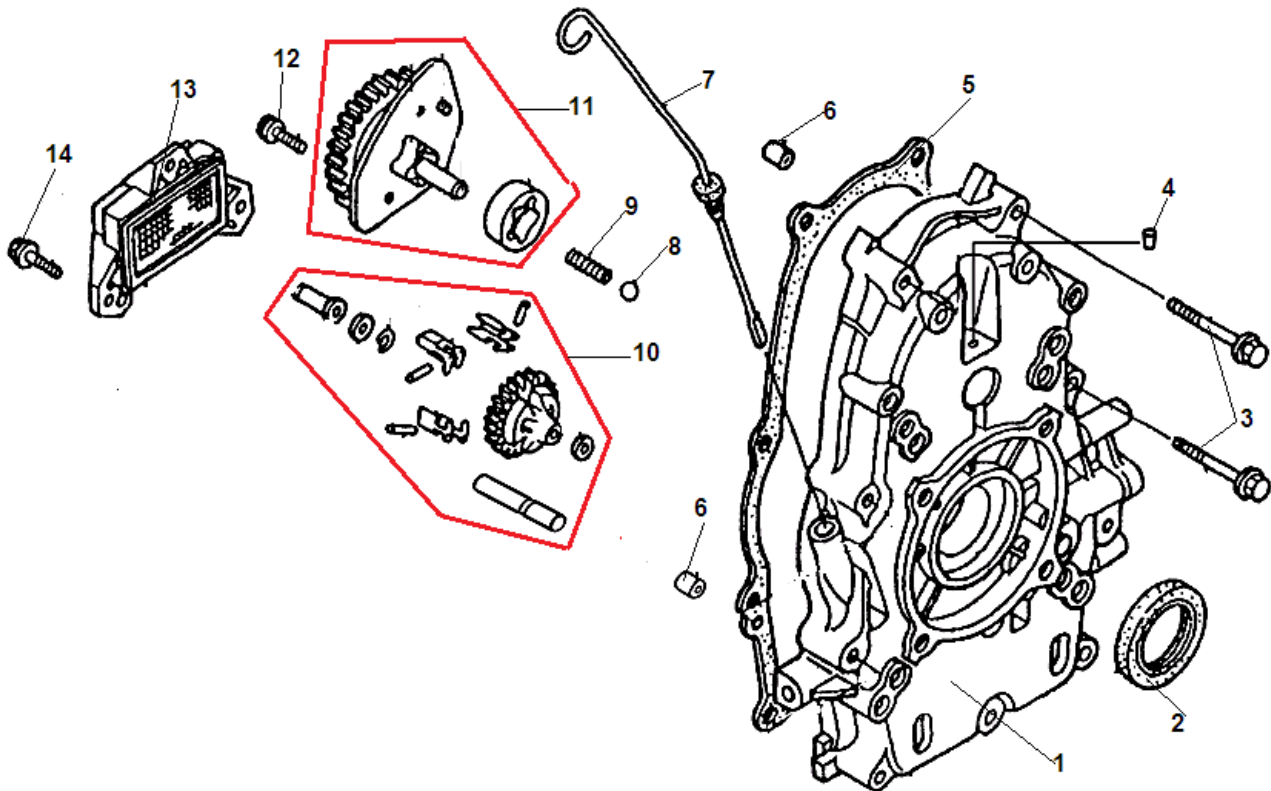

№	Артикул	Наименование	К-во	№	Артикул	Наименование	К-во
1	304032180000	Защита статора	1	7	<b>204402716001</b>	<b>Ротор комплект</b>	1
2	204332704001	Статор	1	8	304036030700	Болт М10х307	1
3	304023022501	Крышка генератора сторона AVR	1	9	304067030501	Подшипник ротора 6206	1
4	110002300	Щетки коллекторные	1	10	304018022500	Крыльчатка ротора	1
5	304026110002	Блок AVR	1	11	304022022500	Крышка генератора сторона двигателя	1
6	304024022500	Крышка альтернатора	1	12			

№	Артикул	Наименование	К-во	№	Артикул	Наименование	К-во
1	301260100100	Картер (цилиндр)	1	12	301260101001	Болт для слива масла	2
2	301060100300	Шплинт	2	13	211012601200	Прокладка болта	2
3	301180100400	Шайба	3	14	302010120002	Датчик давления масла	1
4	462081404200	Кольцо уплотнительное оси регулятора	1	15	462385808200	Сальник коленвала 38x58x8	1
5	464081000000	Подшипник	2	16	301260100500	Клапан сапуна	1
6	301260100200	Ось регулятора оборотов	1	17	301260100400	Прокладка крышки	1
7	461011803550	Кольцо уплотнительное масляного канала	1	18	301260100300	Крышка клапана сапуна	1
8	301181200501	Датчик уровня масла в картере	1	19	301261200200	Зажимная планка	1
9	402060750160	Болт М6х75	2	20	402060300160	Болт М6х30	2
10	301260100700	Втулка	2	21	402060160160	Болт М6х16	2
11	463600330001	Подшипник 6003DU	1	22			

№	Артикул	Наименование	К-во	№	Артикул	Наименование	К-во
1	301260200100	Крышка картера	1	8	301260200500	Шарик привода маслососа	1
2	462385808200	Сальник коленвала 38x58x8	1	9	301260200600	Пружина	1
3	402080500160	Болт М8x50	9	10	<b>301260220000</b>	<b>Регулятор оборотов центробежный</b>	1
4	302010102100	Заглушка	1	11	<b>301260240000</b>	<b>Маслосос</b>	1
5	301260200300	Прокладка крышки картера	1	12	405060120560	Болт М6x12	2
6	448080014050	Штифт 8x14	2	13	301260210000	Фильтр сетчатый сапуна	1
7	211012601100	Щуп масляный	1	14	402060200160	Болт М6x20	3