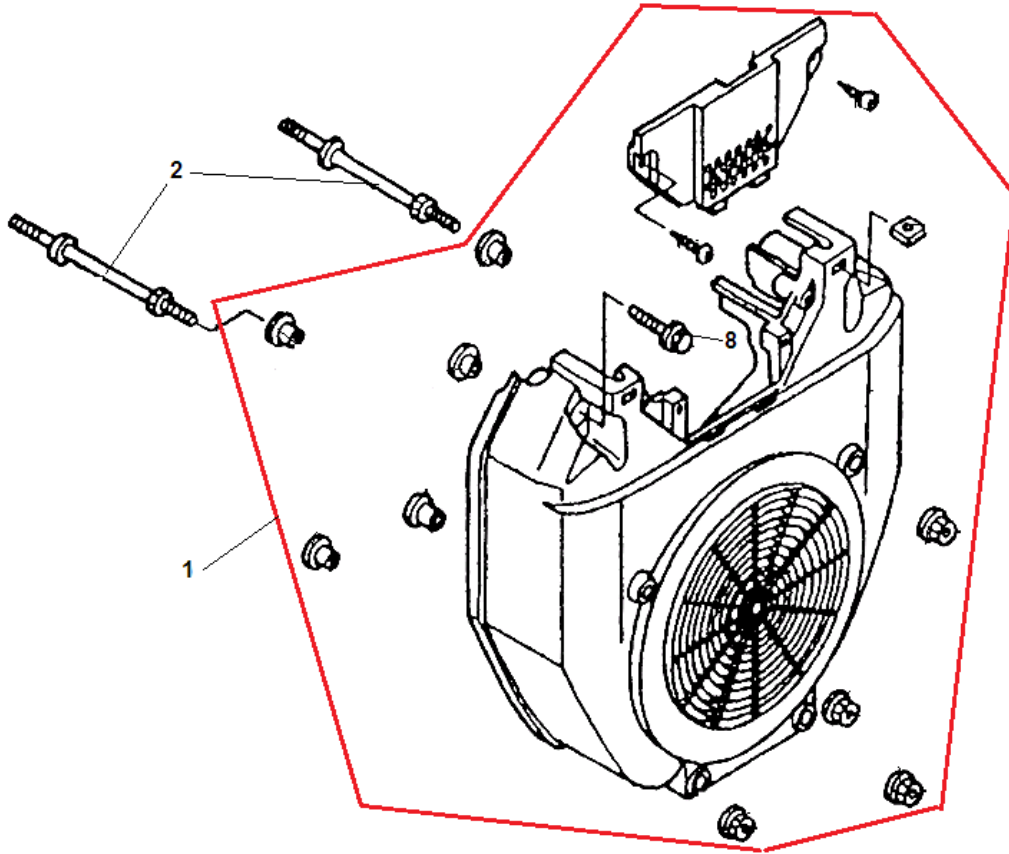

№	Артикул	Наименование	К-во	№	Артикул	Наименование	К-во
1	301260610002	Крышка вентилятора	1	2	301261200101	Болт	2